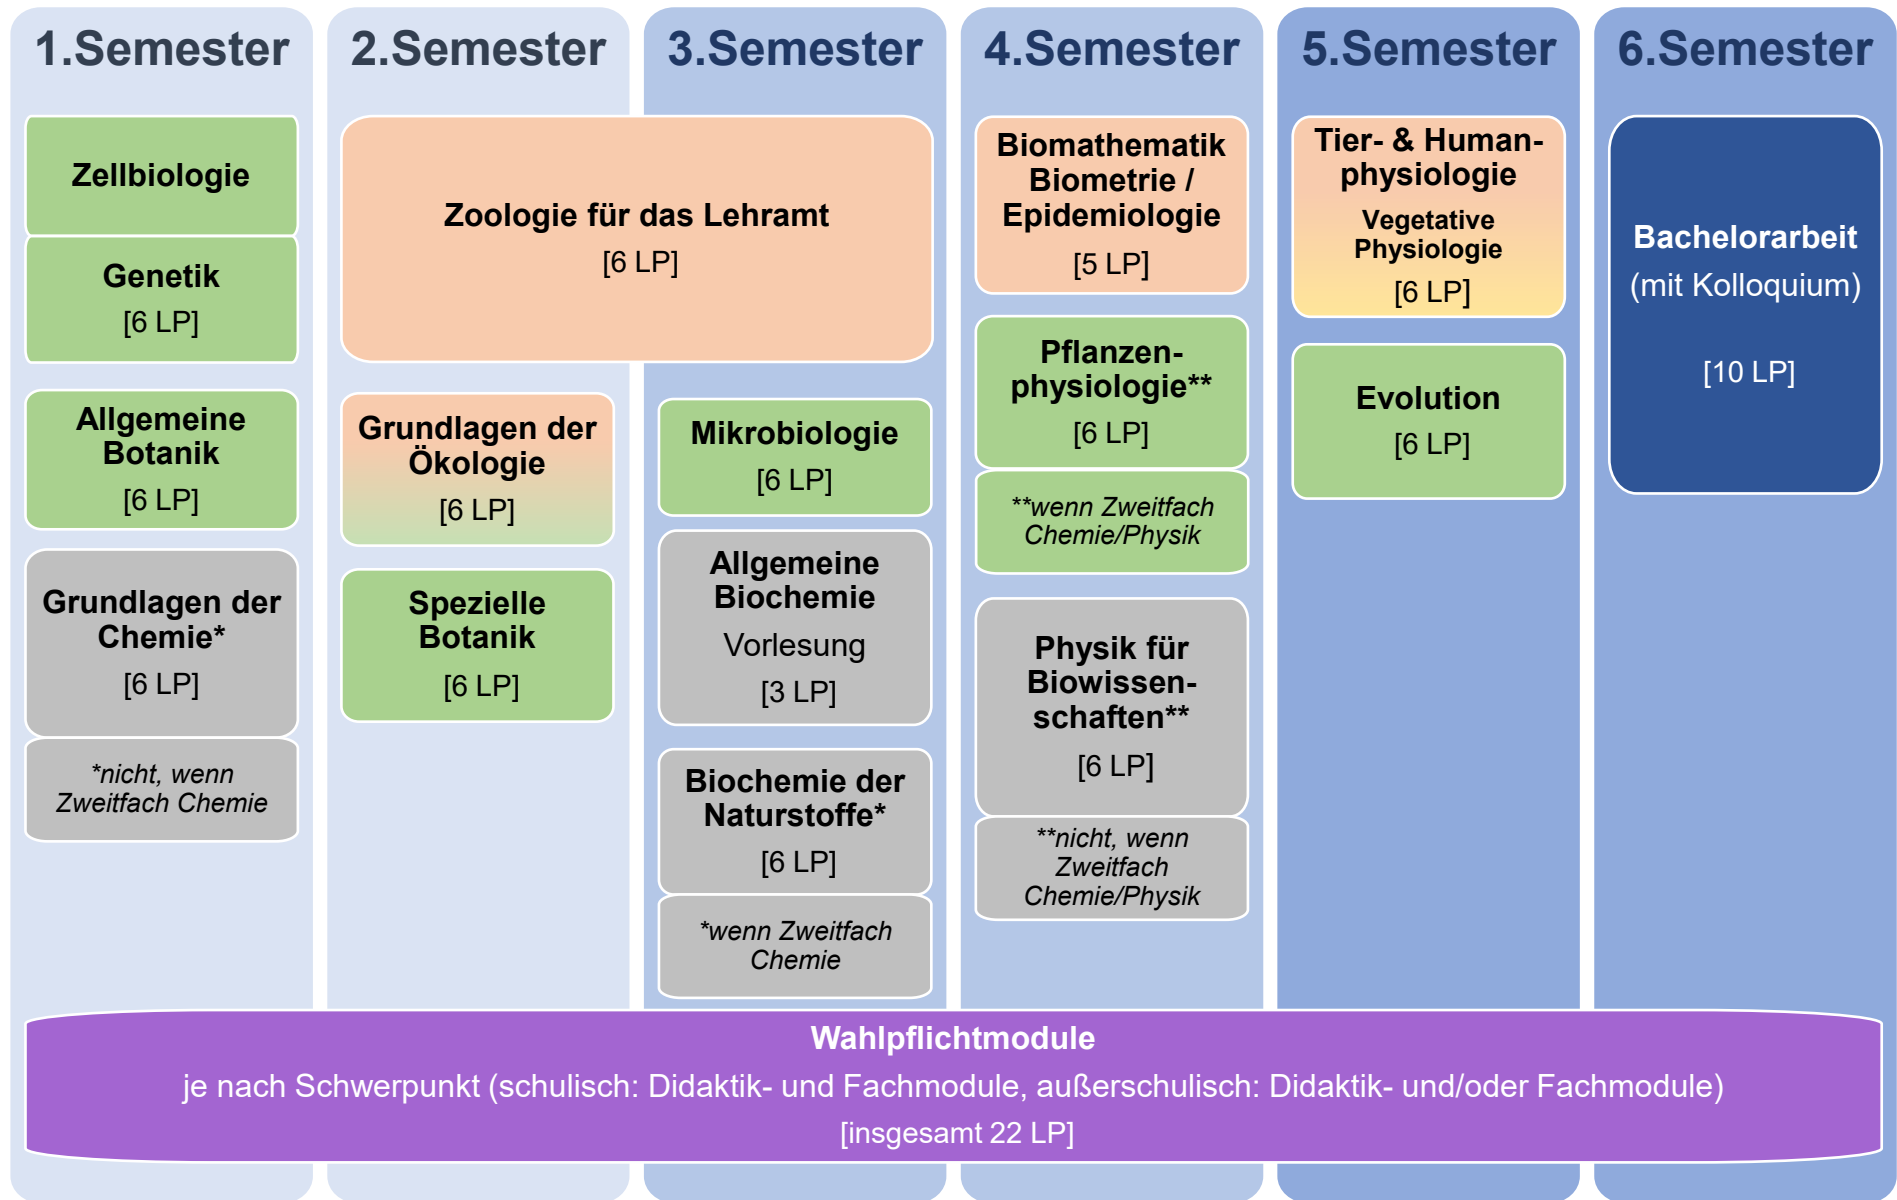

Beispielhafter Studienverlaufsplan für den FÜBa mit Erstfach Biologie

Beispielhafter Studienverlaufsplan für den FÜBa mit Zweitfach Biologie (50-66 LP)